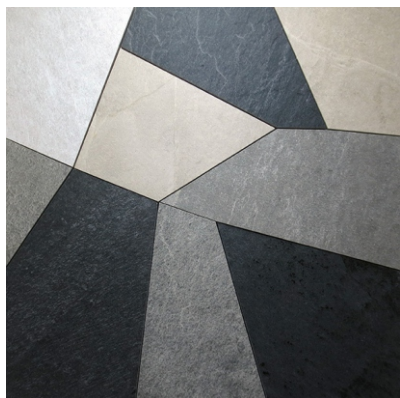

X-RockMix
594x594 мм

толщина: 10 мм
материал: керамогранит

Imola Ceramica X-Rock
X-ROCK60N

Imola Ceramica X-Rock
X-ROCK60G

Imola Ceramica X-Rock
X-ROCK60B

Imola Ceramica X-Rock
X-ROCK60W